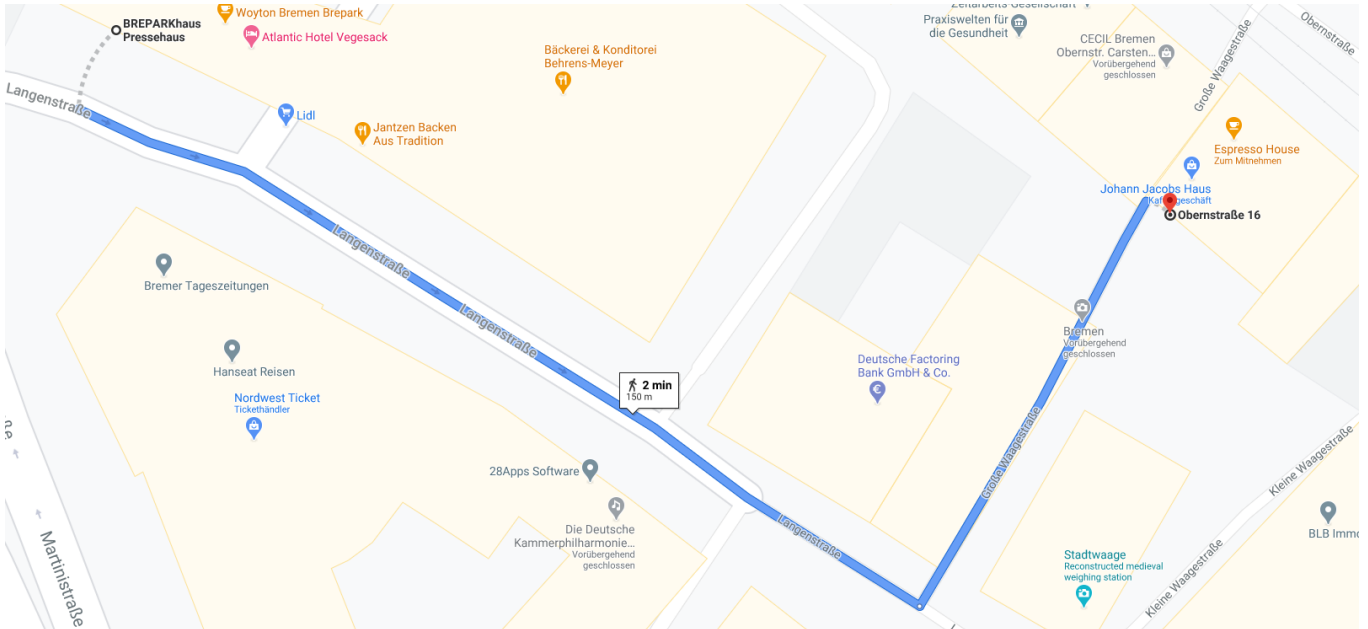

JDE Coffee Academy
c/o Johann Jacobs Haus
Obernstraße 20*
28195 Bremen

* Eingang über den „Jacobs Heritage Store“, Obernstr. 16

Parken im Parkhaus „Pressehaus“, von dort 2 Min. zu Fuss

<https://www.brepark.de/parken/parkhaeuser/pressehaus/>

Wichtig: Der Eingang des Stores ist nicht in der Obernstraße, sondern auf der Rückseite des Johann Jacobs Hauses, gegenüber der Stadtwaage. Zugang entweder von der Langenstraße links an der Stadtwaage vorbei.

Oder, wenn Sie in der Obernstraße vor „Espresso House“ stehen, rechts den Treppen-Durchgang nutzen (Große Waagestr.) und dann direkt links abbiegen.

Ich werde Sie dann zum vereinbarten Termin im Store abholen. Sollten Sie früher vor Ort sein oder Fragen haben, können sie mich auch gern anrufen: 0162-2405633.